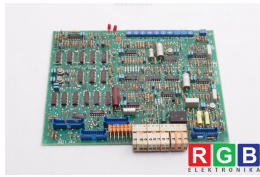

C98043-A1086-L1 31 PŁYTA A2 SIMOREG SIEMENS ID5001

Używany SIEMENS C98043-A1086-L1
Sprzęt przetestowany i wyczyszczony.
24 miesiące gwarancji
Dedykowany kurier
Wysyłka w 24h

DANE TECHNICZNE

PRODUCENT	SIEMENS
MODEL	C98043-A1086-L1
KATEGORIA	Karty sterowania serwo
WAGA [KG]	0.3
WYSOKOŚĆ [CM]	2.0
DŁUGOŚĆ [CM]	21.0
SZEROKOŚĆ [CM]	24.0